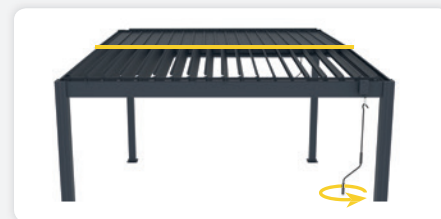

### PŘEDNOSTI

- integrovaný odvod vody
- rotační střešní lamely až 110°

NOVINKA